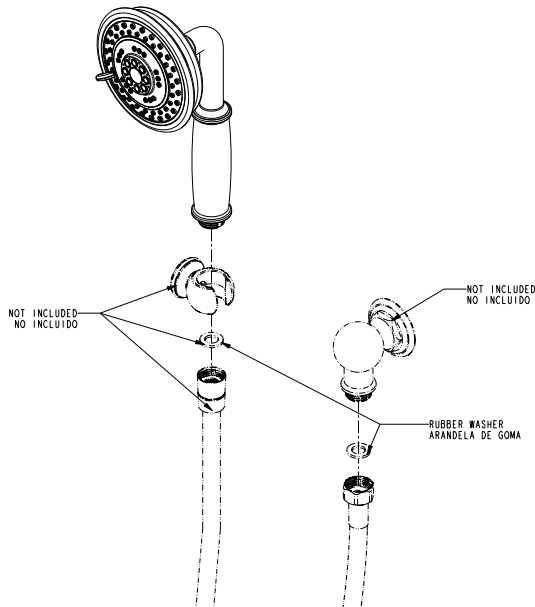

3

NEWPORT BRASS

Flawless Beauty. From Faucet to Finish.

INSTALLATION INSTRUCTIONS INSTRUCCIONES DE INSTALACIÓN

HAND SHOWER
DUCHA DE MANO

RECOMMEND INSTALLATION BY A PROFESSIONAL PLUMBING CONTRACTOR
RECOMIENDE LA INSTALACIÓN A UN CONTRATISTA DE PLOMERÍA PROFESIONAL

NOTE: THE USE OF PETROLEUM BASE PLUMBERS PUTTY ON OUR PRODUCTS WILL NULLIFY THE WARRANTY.
WE RECOMMEND THE USE OF CLEAR SILICONE SEALING MATERIALS.
NOTA: EL USO DE MASILLA DE PLOMERÍA A BASE DE PETRÓLEO EN NUESTROS PRODUCTOS ANULARÁ LA GARANTÍA.
RECOMENDAMOS EL USO DE MATERIALES DE SELLADO DE SILICONA TRANSPARENTE.