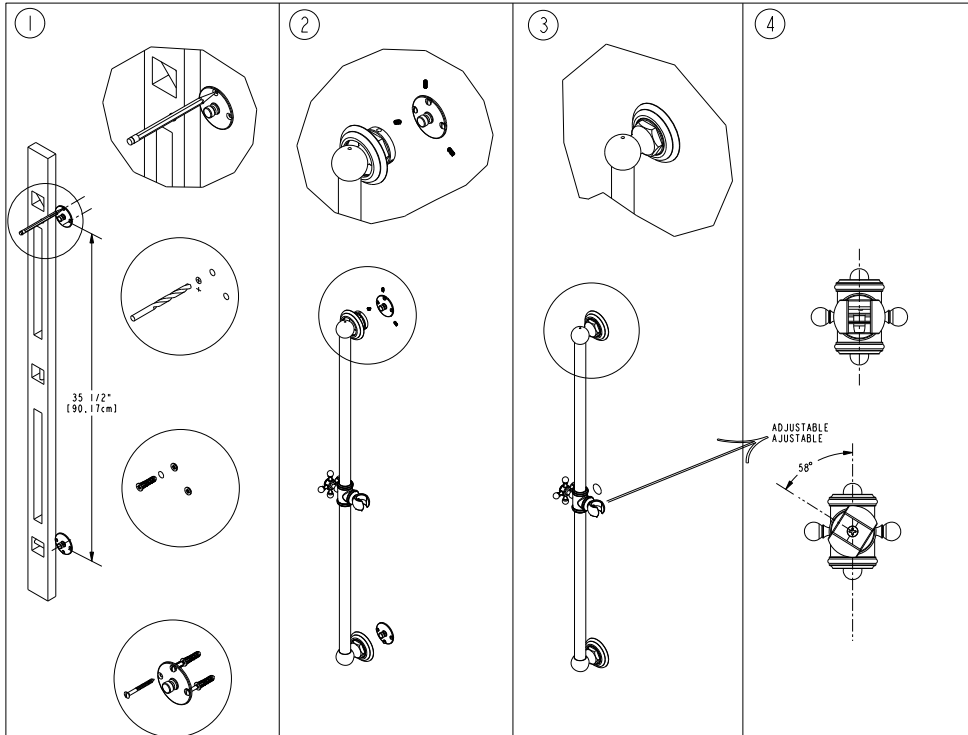

①

NEWPORT BRASS

Flawless Beauty. From Faucet to Finish.

INSTALLATION INSTRUCTIONS
INSTRUCCIONES DE INSTALACIÓN

HANDHELD SLIDE BAR
BARRA DESLIZANTE DE MANO

RECOMMEND INSTALLATION BY A PROFESSIONAL PLUMBING CONTRACTOR
RECOMIENDE LA INSTALACIÓN A UN CONTRATISTA DE PLOMERÍA PROFESIONAL

NOTE: THE USE OF PETROLEUM BASE PLUMBERS PUTTY ON OUR PRODUCTS WILL NULLIFY THE WARRANTY.
WE RECOMMEND THE USE OF CLEAR SILICONE SEALING MATERIALS.
NOTA: EL USO DE MASILLA DE PLOMERÍA A BASE DE PETRÓLEO EN NUESTROS PRODUCTOS ANULARÁ LA GARANTÍA.
RECOMENDAMOS EL USO DE MATERIALES DE SELLADO DE SILICONA TRANSPARENTE.